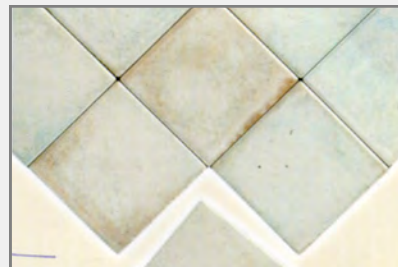

10S

10BY

10G

10Y

10F

10R

Série Provenzale

Carreaux en grés émaillé pour cuisines ou salles de bains
Formats 10x10 ou 20x20 cm
Plusieurs types de décors en 10x10 ou 20x20 cm

Carreaux de cuisine en grés émaillé
Formats 10x10 cm
Plusieurs types de décors en 10x10
ou 20x20 cm

Carreaux 10x10

41.76 € le m²

Décors COFFEE TIME

Décors FRUIT GARDEN

Décors SAILOR

Série Pictoria

Carreaux de cuisine en grés émaillé
Formats 11,5x11,5 cm
Plusieurs types de décors en 11,5x11,5 cm

Carreaux 11,5x11,5

47.60 € le m²

Bianco ostrica

Bruno morellone

Rosso agordo

Verde trevisano

Arcobaleno

Arcobaleno