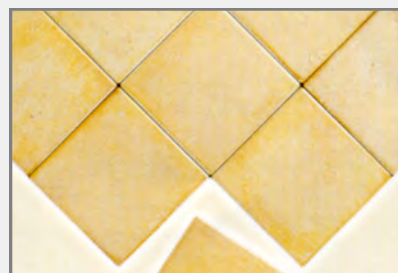

10S

10BY

10G

10Y

10F

10R

Série Provenzale

Carreaux en grés émaillé pour cuisines ou salles de bains
Formats 10x10 ou 20x20 cm
Plusieurs types de décors en 10x10 ou 20x20 cm

Carreaux de cuisine en grés émaillé
Formats 10x10 cm
Plusieurs types de décors en 10x10
ou 20x20 cm

Carreaux 10x10

41.76 € le m²

Décors COFFEE TIME

Décors FRUIT GARDEN

Décors SAILOR

Série Pictoria

Carreaux de cuisine en grés émaillé
Formats 11,5x11,5 cm
Plusieurs types de décors en 11,5x11,5 cm

Carreaux 11,5x11,5

47.60 € le m²

Bianco ostrica

Bruno morellone

Rosso agordo

Verde trevisano

Arcobaleno

Arcobaleno