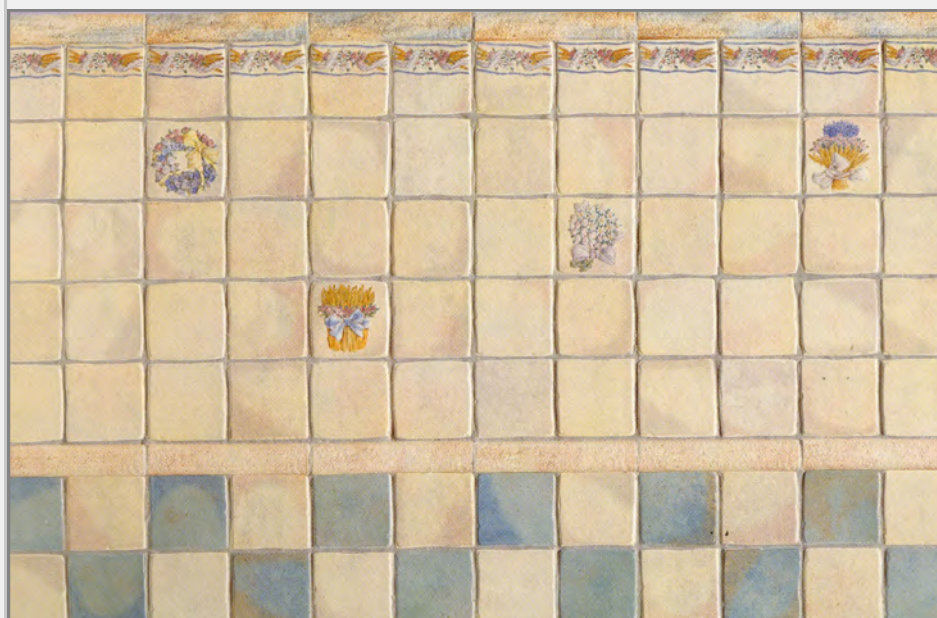

Série Yo-Yo

Carreaux de cuisine en grés émaillé
 Formats 10x10 cm
 Plusieurs types de décors en 10x10 ou 20x20 cm

Carreaux 10x10 (10A, 10W) 25.00 € le m²

Carreaux 10x10 autres couleurs 28.94 € le m²

10W

10A

10S

10BY

10G

10Y

10F

10R

Série Provenzale

Carreaux en grés émaillé pour cuisines ou salles de bains
Formats 10x10 ou 20x20 cm
Plusieurs types de décors en 10x10 ou 20x20 cm

Carreaux 10x10 35.40 € le m²

Carreaux 20x20 29.06 € le m²

10x10 Blanche

10x10 Ciel

10x10 Sable

10x10 Orange

Série Memories

Décors SUNFLOWER (photo du haut) et COFFEE TIME (photo du bas)

Carreaux de cuisine en grés émaillé
Formats 10x10 cm
Plusieurs types de décors en 10x10
ou 20x20 cm

Carreaux 10x10

41.76 € le m²

Décors COFFEE TIME

Décors FRUIT GARDEN

Décors SAILOR

Série Pictoria

Carreaux de cuisine en grés émaillé
Formats 11,5x11,5 cm
Plusieurs types de décors en 11,5x11,5 cm