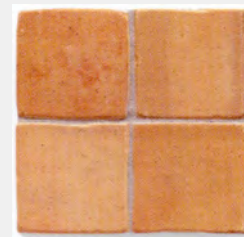

Série Yo-Yo

Carreaux de cuisine en grés émaillé
 Formats 10x10 cm
 Plusieurs types de décors en 10x10 ou 20x20 cm

Carreaux 10x10 (10A, 10W) 25.00 € le m²

Carreaux 10x10 autres couleurs 28.94 € le m²

10W

10A

10S

10BY

10G

10Y

10F

10R

Série Provenzale

Carreaux en grés émaillé pour cuisines ou salles de bains
Formats 10x10 ou 20x20 cm
Plusieurs types de décors en 10x10 ou 20x20 cm

Carreaux 10x10 35.40 € le m²

Carreaux 20x20 29.06 € le m²

10x10 Blanche

10x10 Ciel

10x10 Sable

10x10 Orange

Série Memories

Décors SUNFLOWER (photo du haut) et COFFEE TIME (photo du bas)

Carreaux de cuisine en grés émaillé
Formats 10x10 cm
Plusieurs types de décors en 10x10
ou 20x20 cm

Carreaux 10x10

41.76 € le m²

Décors COFFEE TIME

Décors FRUIT GARDEN

Décors SAILOR

Série Pictoria

Carreaux de cuisine en grés émaillé
Formats 11,5x11,5 cm
Plusieurs types de décors en 11,5x11,5 cm