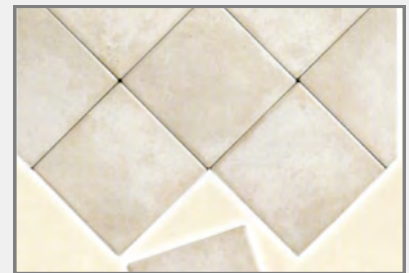

10S

10BY

10G

10Y

10F

10R

Série Provenzale

Carreaux en grés émaillé pour cuisines ou salles de bains
Formats 10x10 ou 20x20 cm
Plusieurs types de décors en 10x10 ou 20x20 cm

Carreaux 10x10 35.40 € le m²

Carreaux 20x20 29.06 € le m²

10x10 Blanche

10x10 Ciel

10x10 Sable

10x10 Orange

Série Memories

Décors SUNFLOWER (photo du haut) et COFFEE TIME (photo du bas)

Carreaux de cuisine en grés émaillé
Formats 10x10 cm
Plusieurs types de décors en 10x10
ou 20x20 cm

Carreaux 10x10

41.76 € le m²

Décors COFFEE TIME

Décors FRUIT GARDEN

Décors SAILOR

Série Pictoria

Carreaux de cuisine en grés émaillé
Formats 11,5x11,5 cm
Plusieurs types de décors en 11,5x11,5 cm

Carreaux 11,5x11,5

47.60 € le m²

Bianco ostrica

Bruno morellone

Rosso agordo

Verde trevisano

Arcobaleno

Arcobaleno