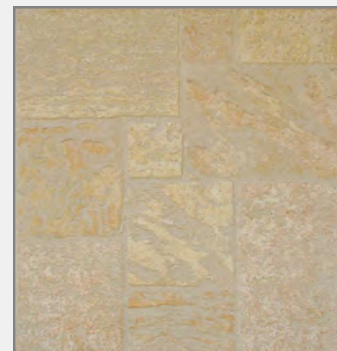

Série MONTREAL
Grès cérame 30x30 cm - Beige
Antidérapant R10 B