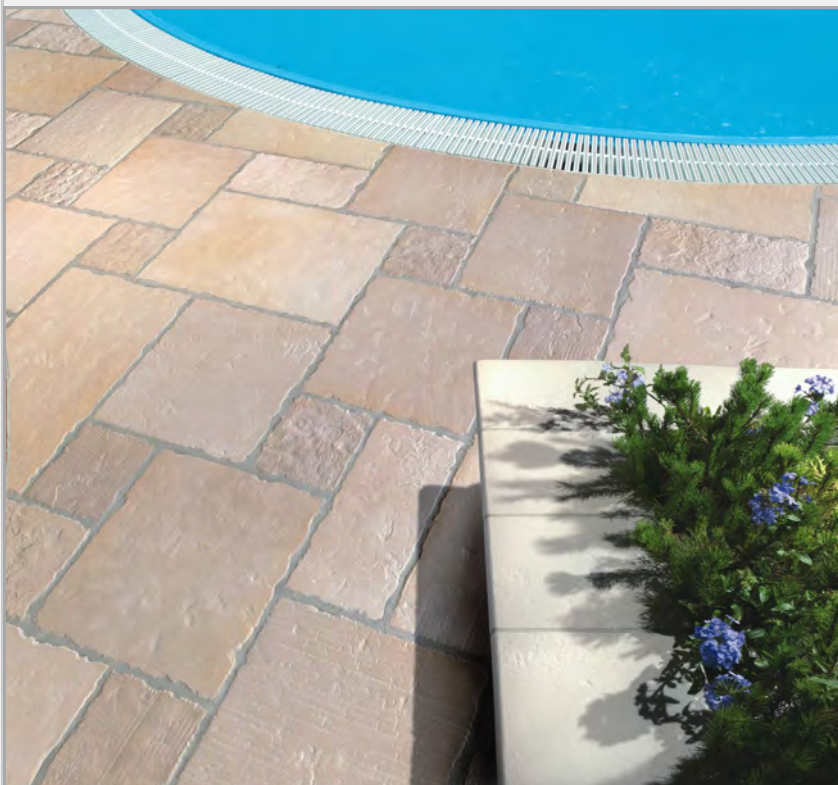

Carreaux de sol: les terrasses

Série Durable

Carreaux de terrasses en grès cérame
Formats 20x20, 20x40, 40x40, 40x60 et 60x60 cm
Classement antidérapant R11

Carreaux 20x20	51.43 € le m²

Carreaux 40x40	55.16 € le m²