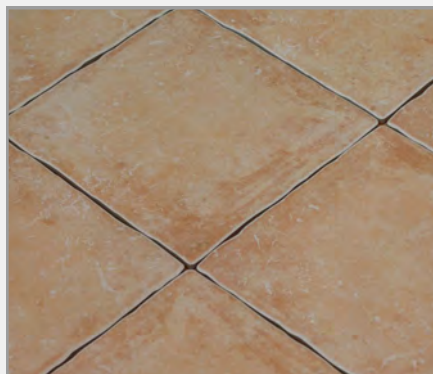

PROMO 14.95 € *le m²*

Carreaux de sol: les terrasses

Les Economiques

Série CANADA
Grès cérame 34x34 cm
Coloris Bouleau

PROMO 13.92 € *le m2*

Série Pont du Gard
Grès cérame 30x30 cm - Beige
Antidérapant R10 B