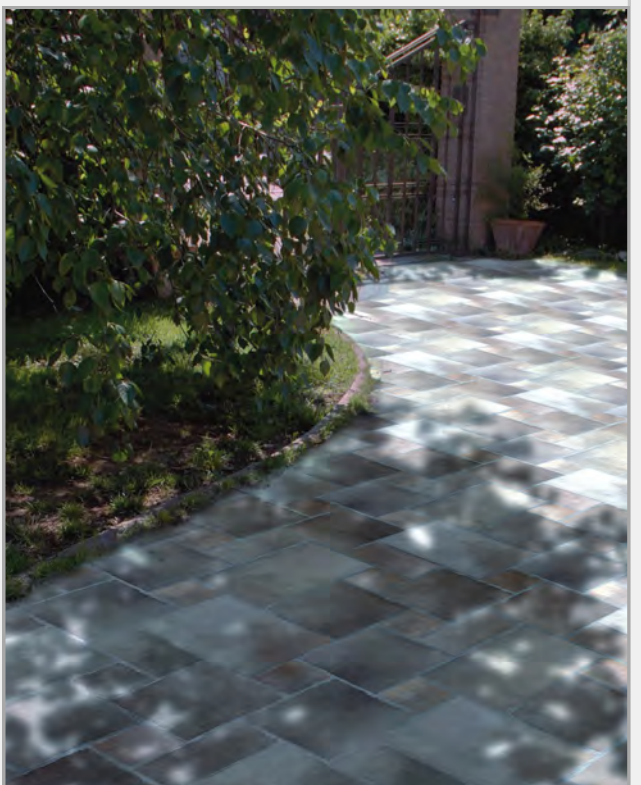

Carreaux de sol: les terrasses

Série Durable

Carreaux de terrasses en grès cérame
Formats 20x20, 20x40, 40x40, 40x60 et 60x60 cm
Classement antidérapant R11

Carreaux 20x20	51.43 € le m²

Carreaux 40x40	55.16 € le m²