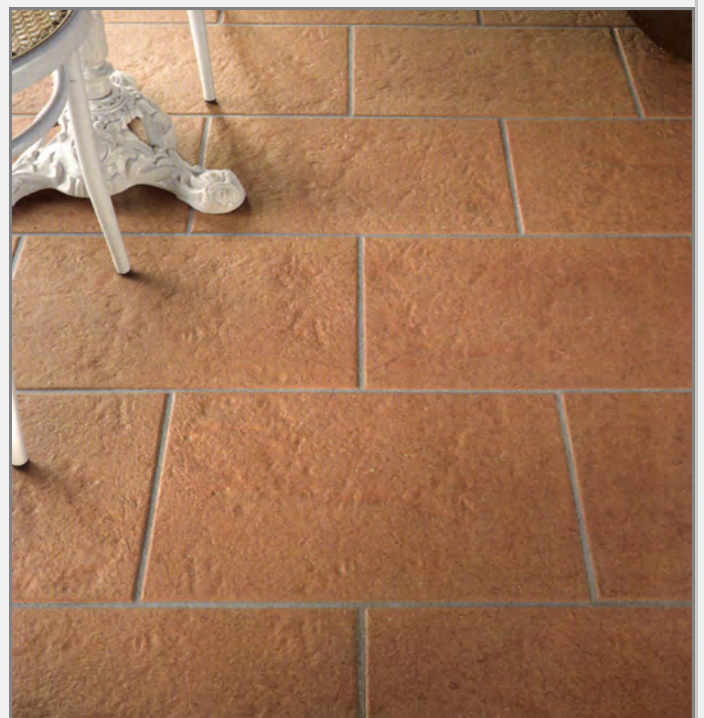

Carreaux 30x30 (DEVON)	30.38 € le m ²
------------------------	---------------------------

Carreaux 45x45 (DEVON)	32.77 € le m ²
------------------------	---------------------------

Devon

Axel

Albany

Carreaux de sol: les terrasses