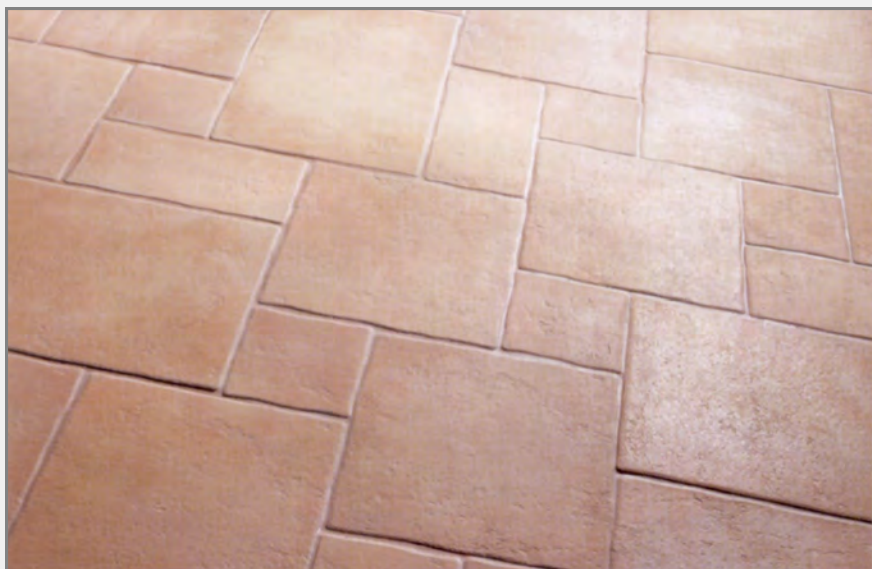

Les Economiques

Série TARENTEISE

Grès cérame 35x35 cm
Antidérapant R10

PROMO 12.50 € *le m²*

Série ECRINS

Grès cérame 35x35 cm
Antidérapant R10

PROMO 12.50 € *le m²*

Série MAURIENNE

Grès cérame 35x35 cm
Antidérapant R10

PROMO 12.50 € *le m²*

Série COMPACT Zinco

Grès cérame 45x45 cm— Antidérapant R11

PROMO 17.54 € *le m²*

Série PIRINEUS Rosado

Grès cérame 33x33 cm
Antidérapant R11 C
Utilisable en terrasses ou bordures de piscine

PROMO 14.95 € *le m²*