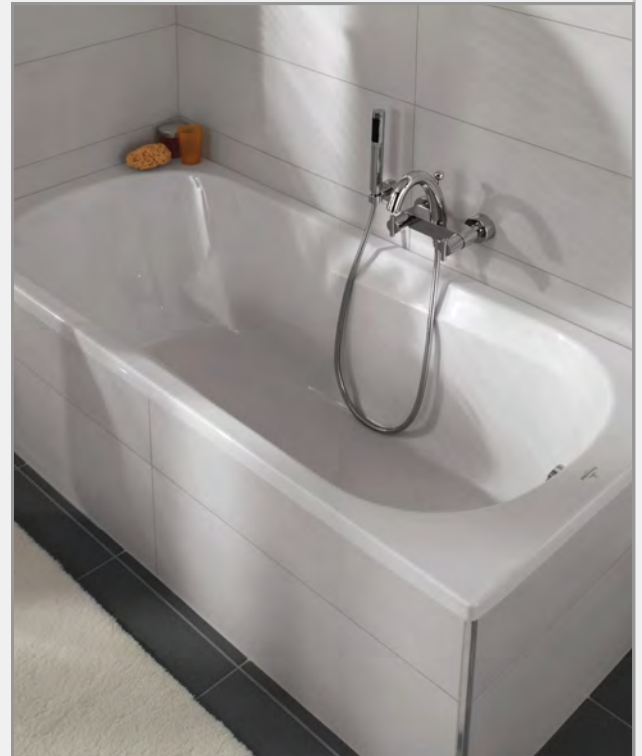

Le sanitaire: Les baignoires

Baignoire D-CODE

Baignoire en acrylique
Existe en 150, 160, 170
ou 180 cm

Blanc - 170x75

224.74 €

Baignoire TARGA PRO

Baignoire en acrylique 5 mm
Existe en 150, 160, 170 ou 180 cm

Blanc - 170x75

382.72 €

Baignoire ADEJIO 2

Baignoire en acrylique 5 mm
Existe en 170 ou 180 cm

Blanc - 170x75

238.00 €

Baignoire ADEJIO 2 d'angle

Baignoire en acrylique 5 mm
135x135 cm

Paroi de douche fixe + barre de support
Verre 6 mm

Chromé transparent
120 cm

517.87

Modèle New CEE Classic

Paroi de douche d'angle.
Ouverture 2 panneaux coulissants
Existe en 3 couleurs et 4 vitrages

Chromé transparent
80x80 cm