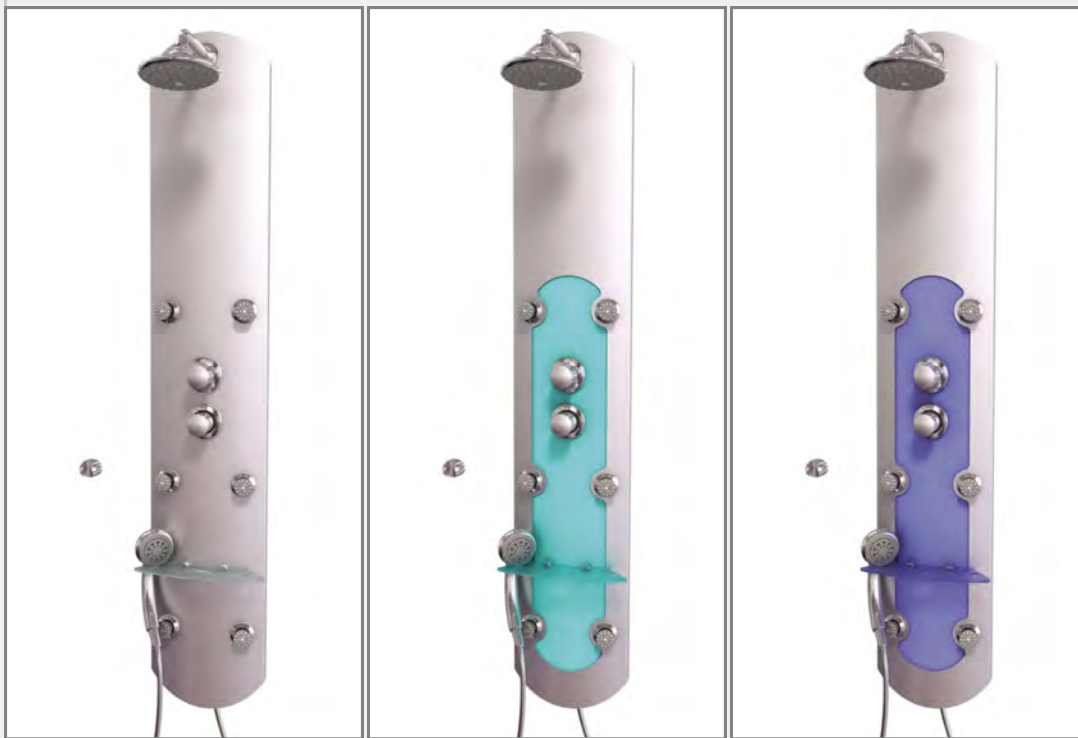

Barre de douche RAINDANCE S 120 Air

Comprend: 1 douchette à main RAINDANCE air S120 3 jets, 1 barre UNICA 65 cm, 1 flexible ISIFLEX B, 1 porte-savon.

224.85 €

Douchette de tête RAINDANCE Air

Existe en 18, 24 ou 30 cm

Fixation plafond ou murale

Modèle 18 cm—Fixations 366.10 €
plafond

Le sanitaire: L'hydrothérapie

Colonne de douche ADESIO

- Equipée de:
- 1 douche de tête 1 ou 3 jets
 - 6 buses orientables anticalcaires
 - 1 mitigeur thermostatique
 - 1 tablette en métacrylate
 - 1 douchette mobile 3 jets avec support et flexible

Version Aluminium

973.54 €

*Version Duo Bleu
ou Duo Vert*

1065.63 €

Colonne de douche AQUATOWER 3000

Equipée d'une douche de tête et 4 douchettes latérales, d'un mitigeur thermostatique et d'une douchette mobile 3 jets avec flexible